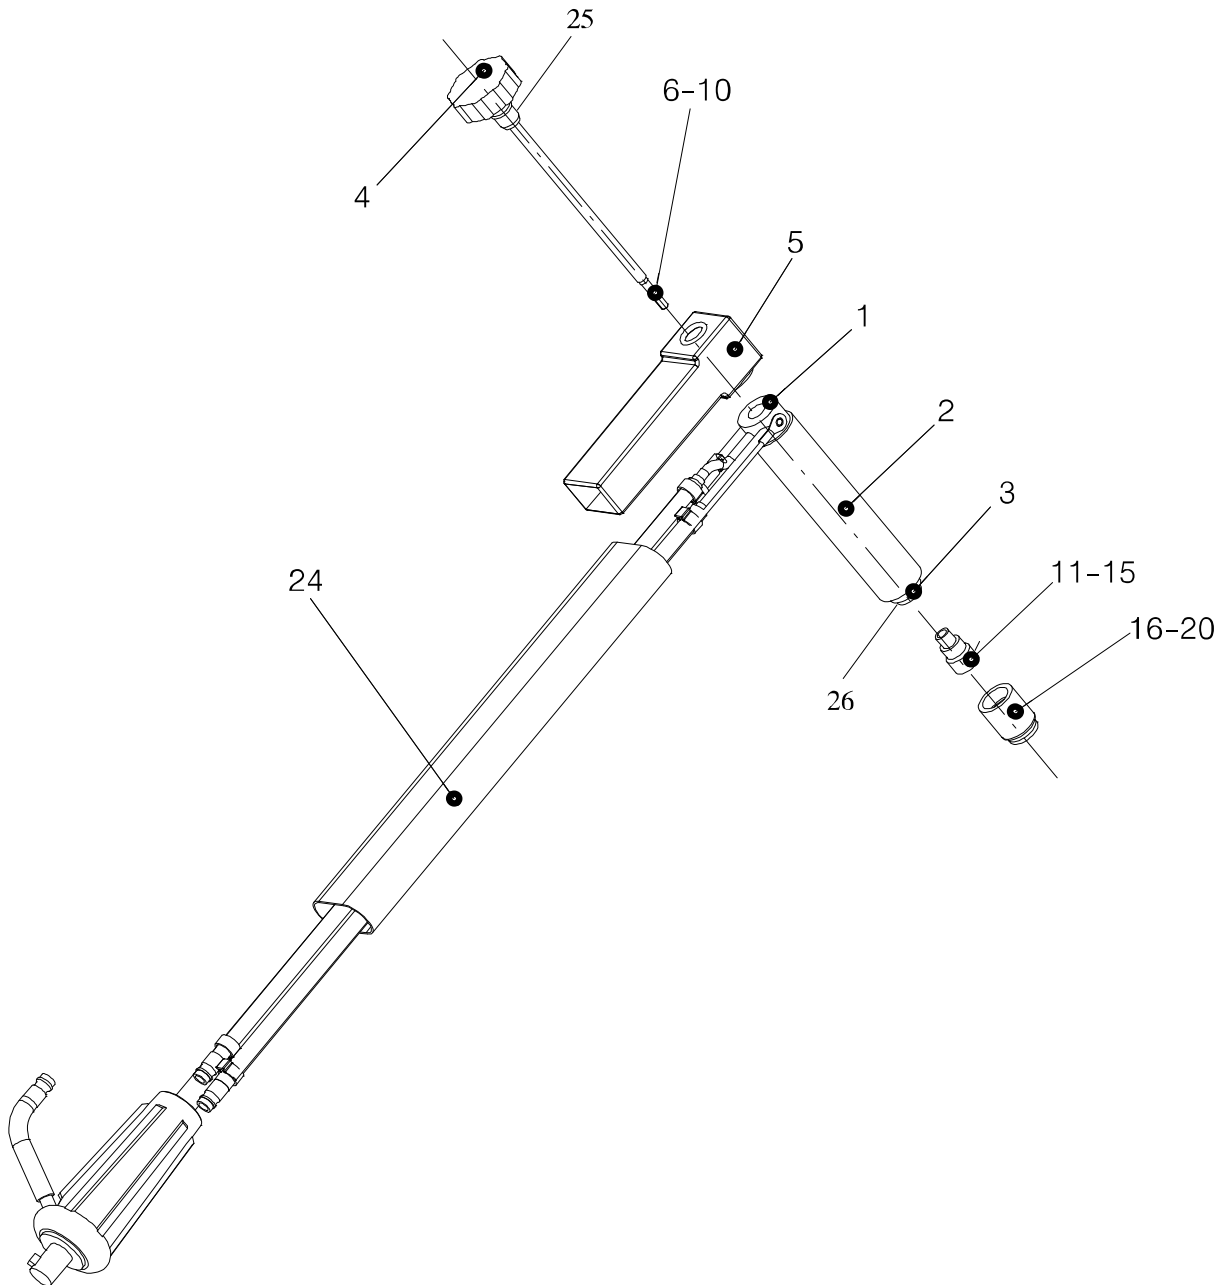

Item no.	Qty	Ordering no.	Denomination	Notes
19	1	0157 121 039	Gas cap	7/16"
20	1	0157 121 040	Gas cap	1/2"
24	1	0444 299 881	Hose set	8m
25		0444 295 021	O-ring	
26		0444 295 022	O-ring