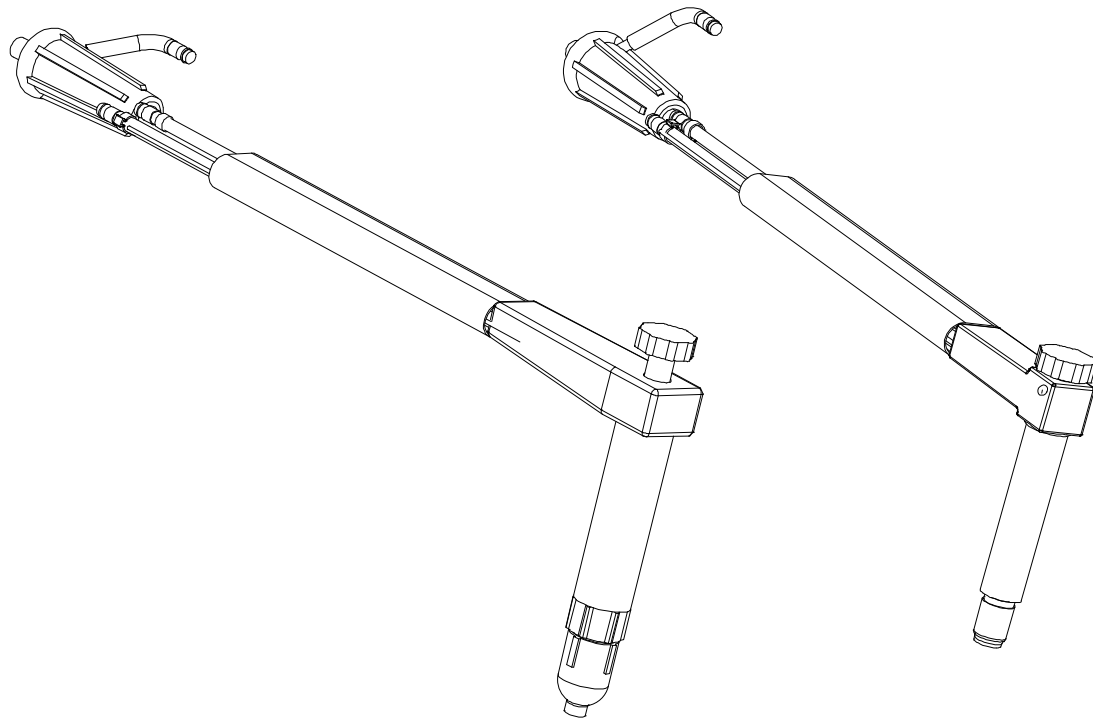

**Spare parts list**

**Edition 20111124**

**Ordering no. Product**

0444 295 880 TIG torch BTE 250M, 4 m

0444 295 881 TIG torch BTE 250M, 8 m

0444 296 880 TIG torch BTE 500M, 4 m

0444 296 881 TIG torch BTE 500M, 8 m

Item no.	Qty	Ordering no.	Denomination	Notes
		<b>0444 295 880</b>	<b>TIG-Torch</b>	<b>BTE 250M, 4m</b>
1	1	0444 295 001	Torch Body	
2	1	0444 295 002	Torch casing	
3	1	0444 295 003	Gasket	
4	1	0444 295 004	Knob with shaft	
5	1	0444 295 005	Insulating boot	
6	1	0365 310 027	Collet	.020"
7	1	0365 310 028	Collet	.040"
8	1	0365 310 029	Collet	1/16"
9	1	0365 310 030	Collet	3/32"
10	1	0365 310 091	Collet	1/8"
11	1	0157 121 015	Gas lens	.020"
12	1	0157 121 016	Gas lens	.040"
13	1	0157 121 017	Gas lens	1/16"
14	1	0157 121 018	Gas lens	3/32"
15	1	0157 121 041	Gas lens	1/8"
16	1	0157 121 032	Gas cap	1/4"
17	1	0157 121 033	Gas cap	5/16"
18	1	0157 121 034	Gas cap	3/8"
19	1	0157 121 039	Gas cap	7/16"
20	1	0157 121 040	Gas cap	1/2"
24	1	0444 299 880	Hose set	4m
25		0444 295 021	O-ring	
26		0444 295 022	O-ring	
		<b>0444 295 881</b>	<b>TIG-Torch</b>	<b>BTE 250M, 8m</b>
1	1	0444 295 001	Torch Body	
2	1	0444 295 002	Torch casing	
3	1	0444 295 003	Gasket	
4	1	0444 295 004	Knob with shaft	
5	1	0444 295 005	Insulating boot	
6	1	0365 310 027	Collet	.020"
7	1	0365 310 028	Collet	.040"
8	1	0365 310 029	Collet	1/16"
9	1	0365 310 030	Collet	3/32"
10	1	0365 310 091	Collet	1/8"
11	1	0157 121 015	Gas lens	.020"
12	1	0157 121 016	Gas lens	.040"
13	1	0157 121 017	Gas lens	1/16"
14	1	0157 121 018	Gas lens	3/32"
15	1	0157 121 041	Gas lens	1/8"
16	1	0157 121 032	Gas cap	1/4"
17	1	0157 121 033	Gas cap	5/16"
18	1	0157 121 034	Gas cap	3/8"